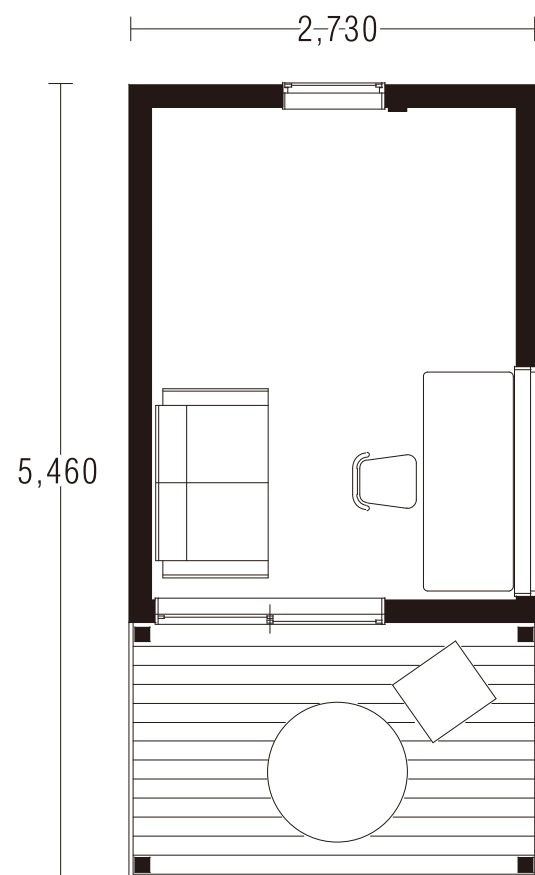

# casa cago CABIN (6畳タイプ)

床面積 / 9.94 m<sup>2</sup> デッキ面積 / 4.97 m<sup>2</sup>